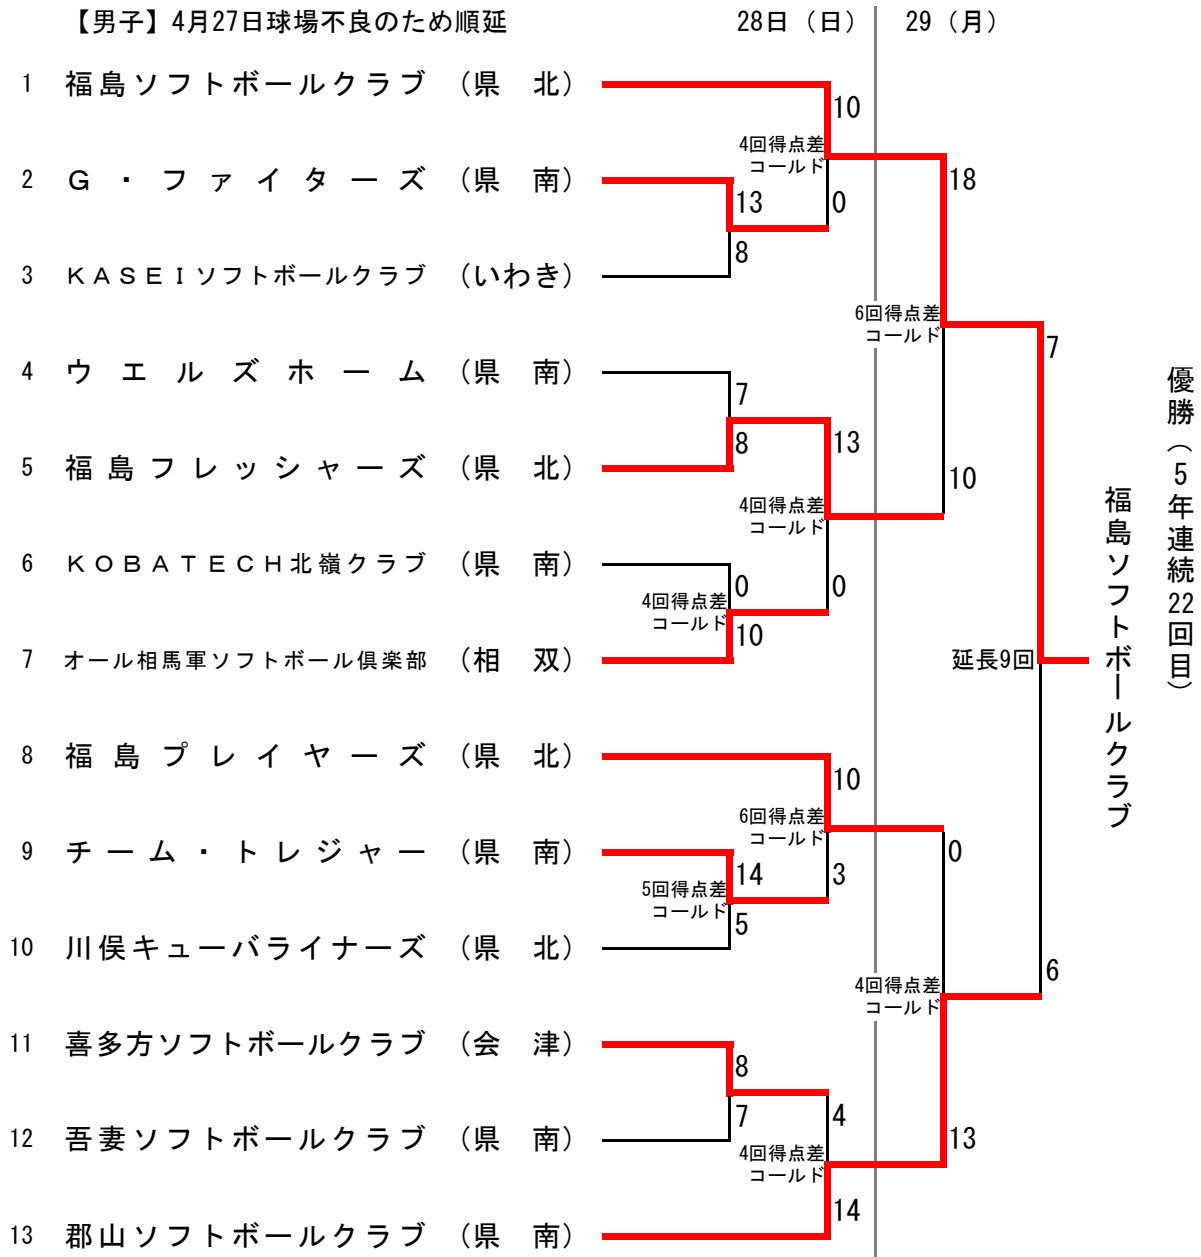

第34回福島県クラブ男女ソフトボール選手権大会
(兼) 第24回東北・北海道ミズノオープン予選会

会 期 平成25年4月28日(日) ~29日(月)
会 場 福島県会津若松市
A 球場 会津総合運動公園多目的広場南
B 球場 会津総合運動公園多目的広場北

【代表順位決定戦】

【女子】

会 期 平成25年4月28日(日)
会 場 福島県会津若松市 門田緑地公園