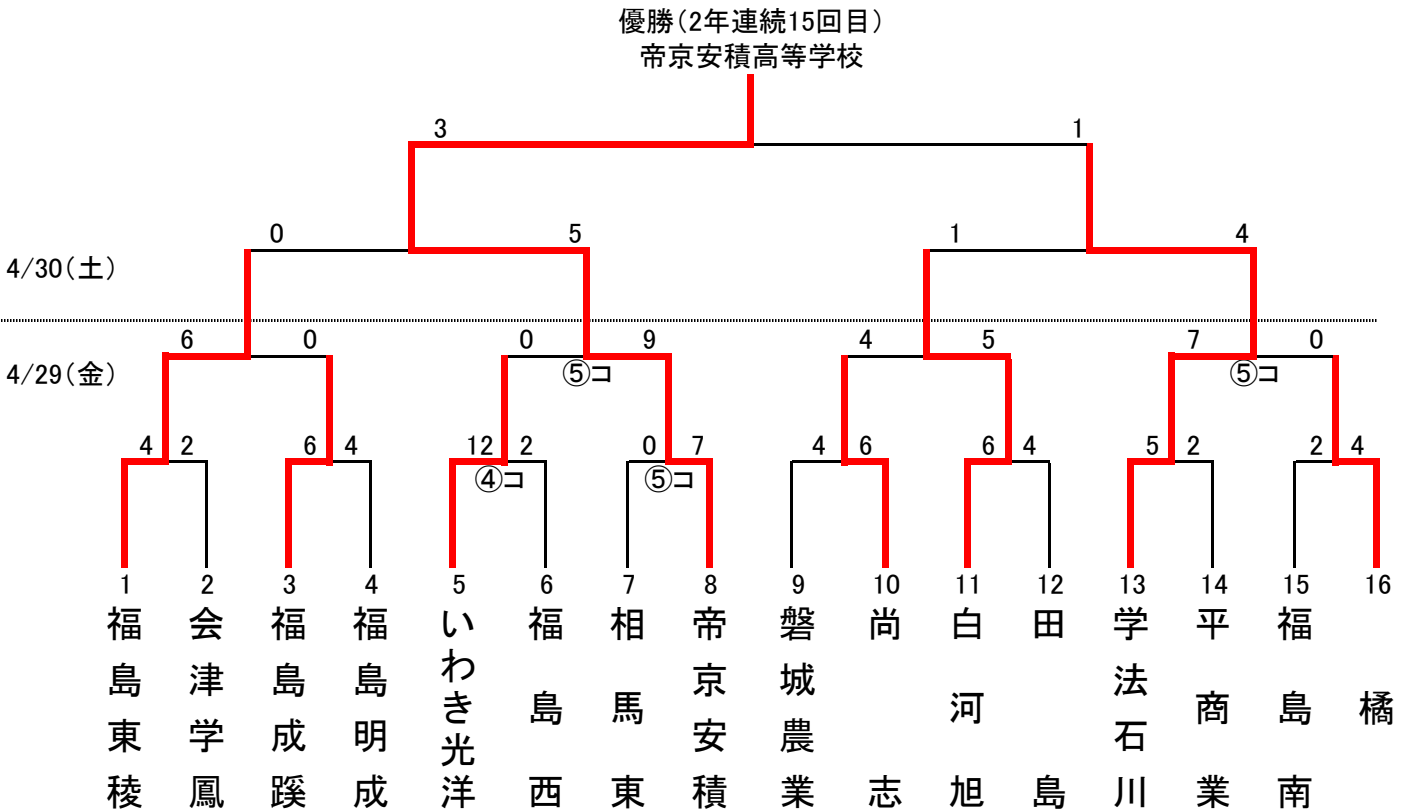

第38回福島県高等学校男子・第65回福島県高等学校女子 春季選抜ソフトボール大会

<男子の部> 相馬光陽ソフトボール場(C)

※ベンチは番号の若い方を1塁側とする。

【試合開始予定時間】 第1試合 9:00～ 第2試合 10:30～ 第3試合 12:00～ 第4試合 13:30～
決勝 11:00～

<女子の部> 相馬光陽ソフトボール場(A・B・D)

※ベンチは番号の若い方を1塁側とする。

【試合開始予定時間】 第1試合 9:00～ 第2試合 10:30～ 第3試合 12:00～ 第4試合 13:30～
準決勝 9:30～ 決勝 11:00～