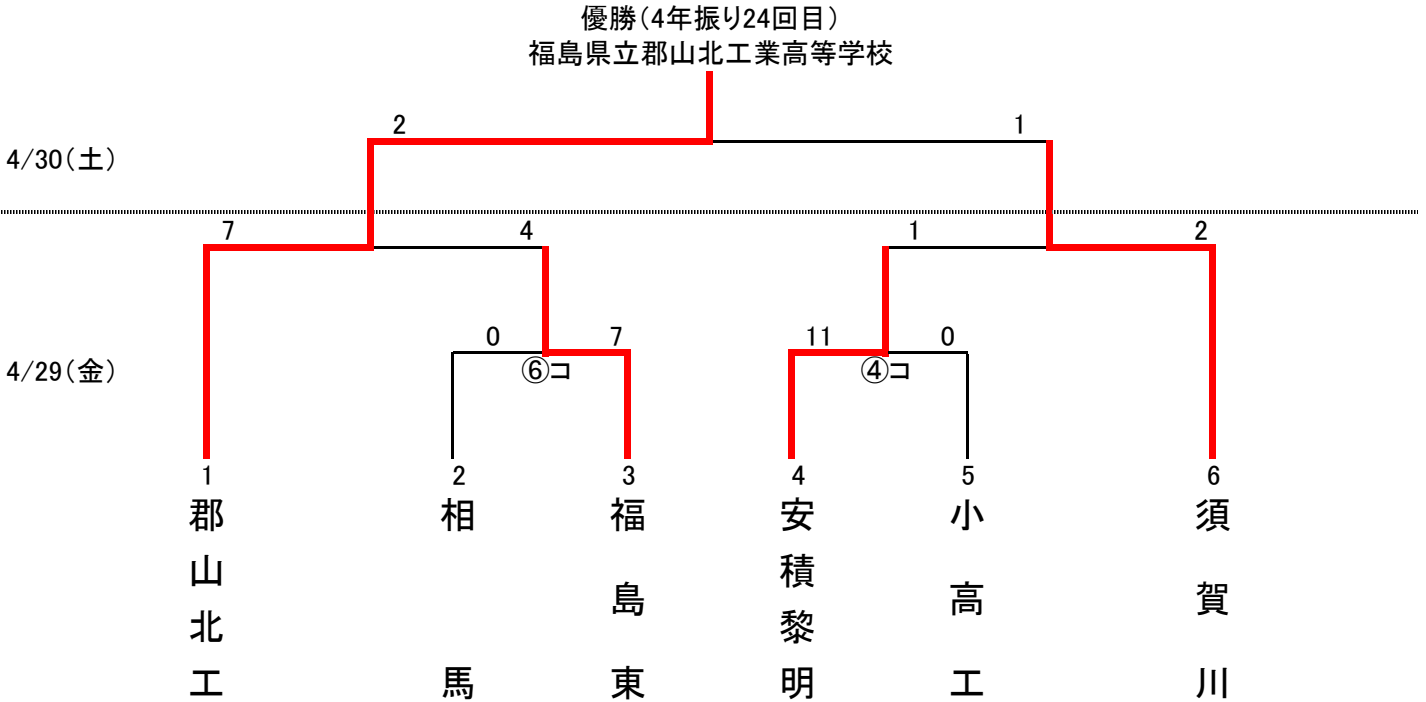

第38回福島県高等学校男子・第65回福島県高等学校女子 春季選抜ソフトボール大会

<男子の部> 相馬光陽ソフトボール場(C)

※ベンチは番号の若い方を1塁側とする。

【試合開始予定時間】 第1試合 9:00～ 第2試合 10:30～ 第3試合 12:00～ 第4試合 13:30～
決勝 11:00～

<女子の部> 相馬光陽ソフトボール場(A・B・D)

※ベンチは番号の若い方を1塁側とする。

【試合開始予定時間】 第1試合 9:00～ 第2試合 10:30～ 第3試合 12:00～ 第4試合 13:30～
準決勝 9:30～ 決勝 11:00～