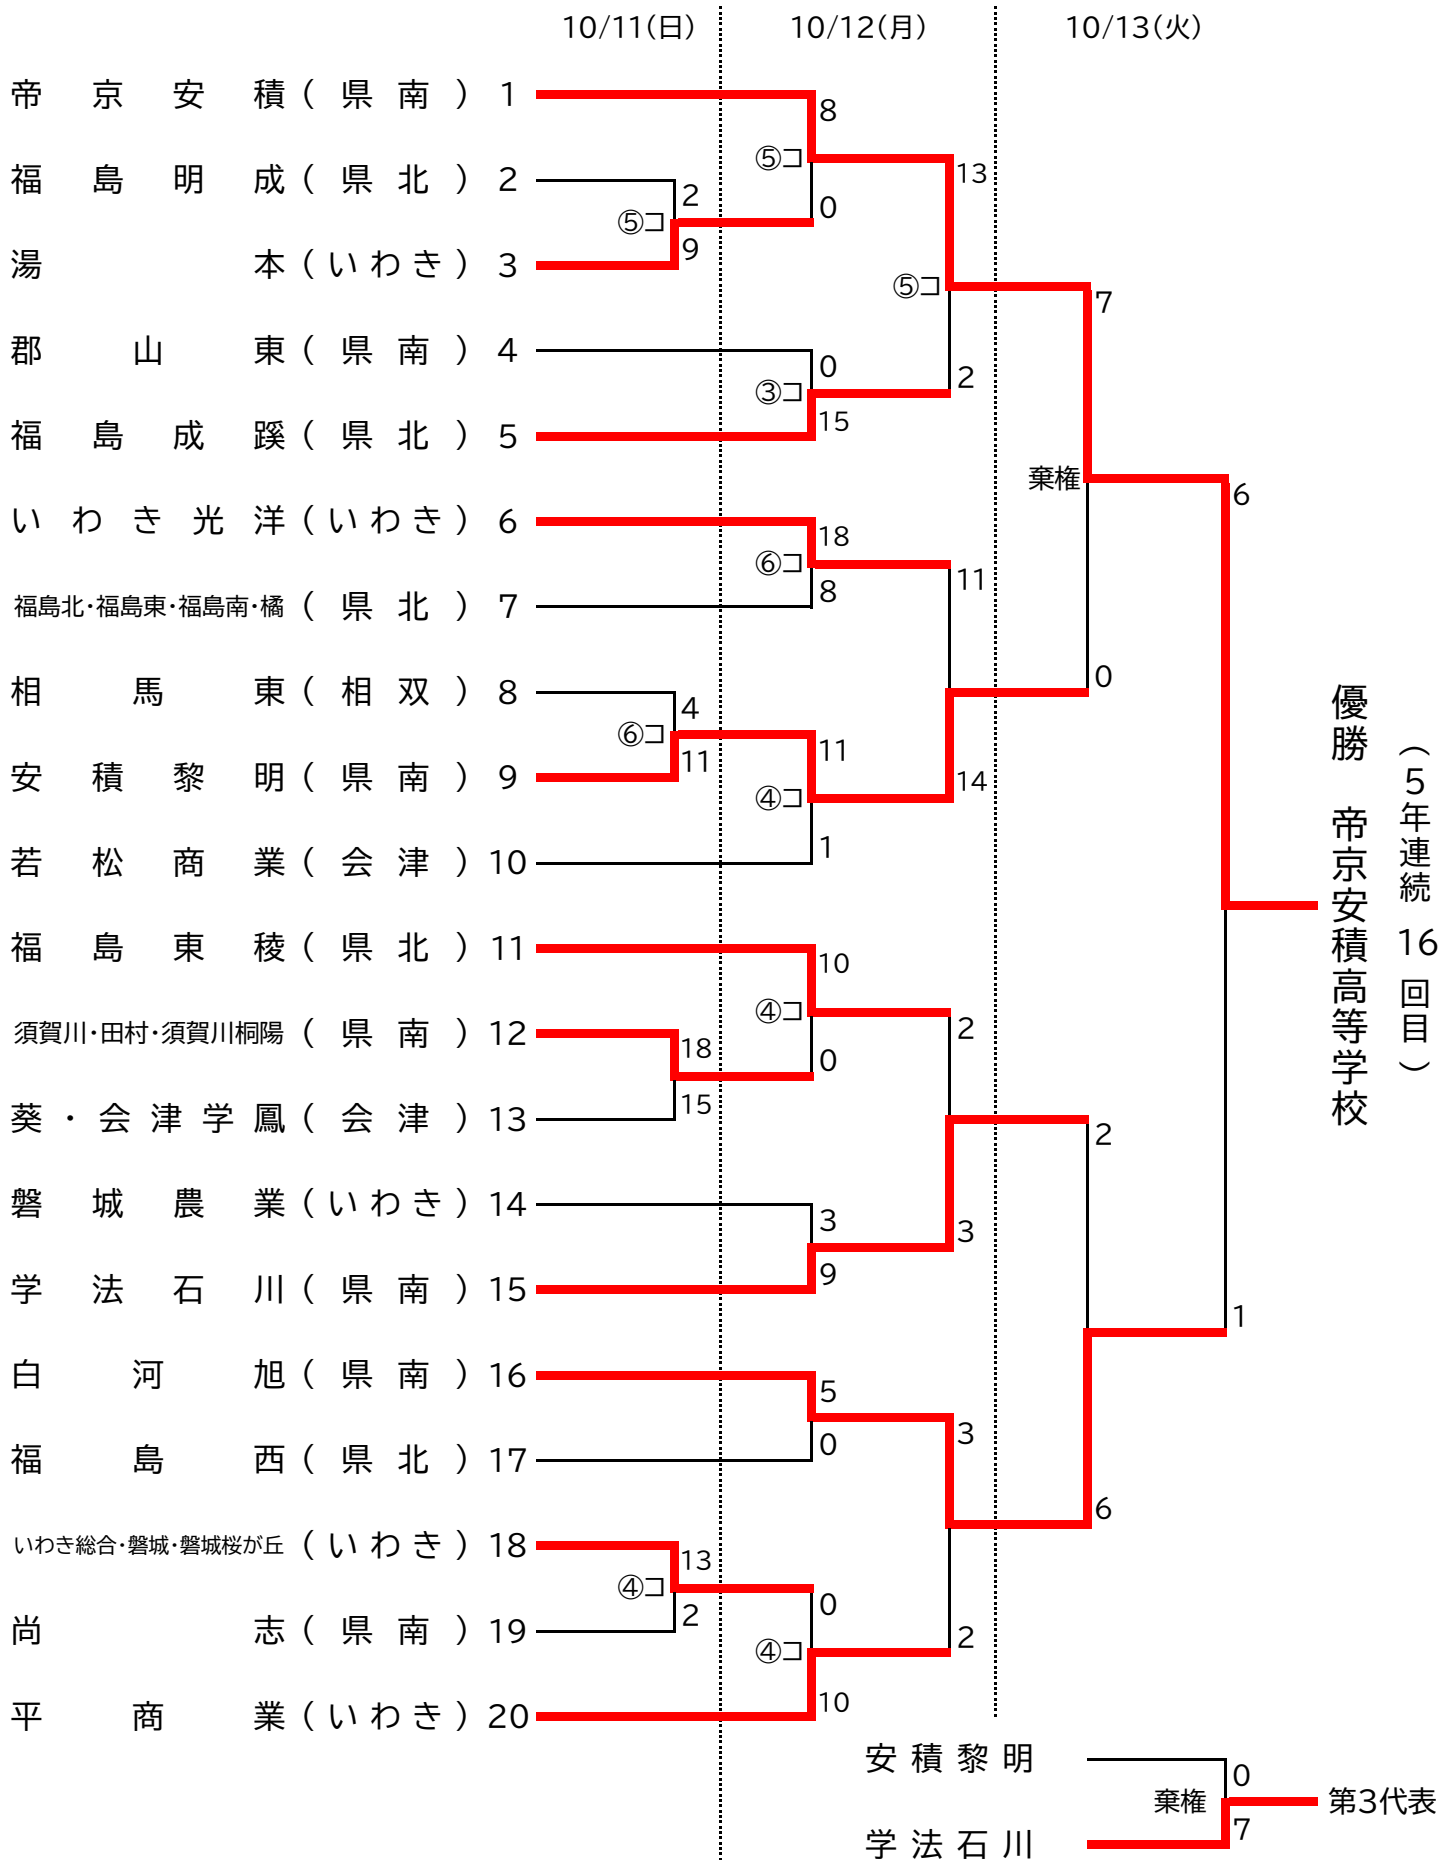

# 令和2年度福島県高等学校新人体育大会ソフトボール競技[結果表]

[女子の部] いわき市 新舞子多目的広場(A・B・D) 好間多目的広場(E)

※ベンチは番号の若い方を一塁側とする。