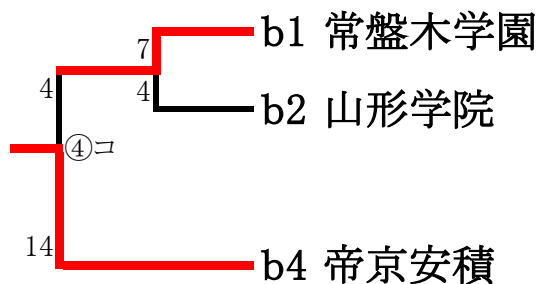

第28回東北私立高等学校女子選抜ソフトボール大会
第66回全国私立高等学校女子選抜ソフトボール大会東北予選会

結果表

Aブロック	a1	花巻東	a2	福島成蹊	a3	弘前聖愛	a4	鶴岡東
Bブロック	b1	常盤木学園	b2	山形学院			b4	帝京安積
Cブロック	c1	柴田学園	c2	米沢中央	c3	学法石川	c4	東北生文高
Dブロック	d1	東海大山形	d2	明 成	d3	福島東稜	d4	専修大北上

<11月7日(土)予選トーナメント>

A球場

B球場

C球場

D球場